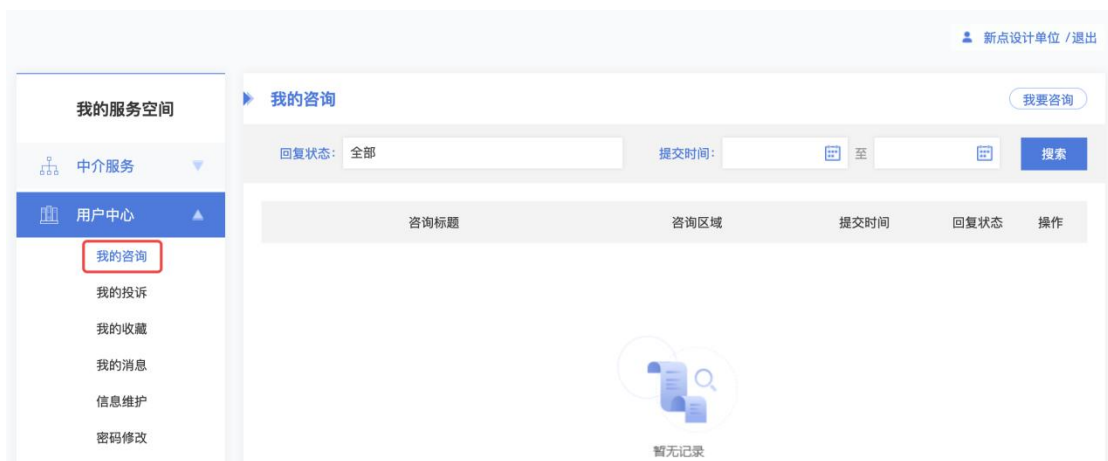

4.2、专家反馈是否接收邀请

当审批人员在审批系统中选择了邀请该专家进行评审，则专家可以在此页面看到邀请，点进去可以反馈是否接收邀请。

4.3、专家进行评审

若专家选择接收邀请，当审批人员选择通知专家开始评审的时候，专家会收到进行评审的待办。

点击右上角的登录名——“事项评审”，可以看到需要评审的待办消息

点击“评审”进入评审页面，查看该项目的基本信息，没有问题后可以点击右上角的“我要评审”按钮

选择评审结果，填写意见并上传附件即可。

五、我的咨询

5.1 我的咨询

进入我的服务空间，点击“我的咨询”可以查看我发起的咨询（包含对平台管理方和中介机构）。点击查看详情可以查看该咨询的具体信息。

5.2 我的投诉

点击我的投诉可以查看我对其他中介机构的投诉。点击标题可以查看投诉的具体内容

我的服务空间

中介服务

用户中心